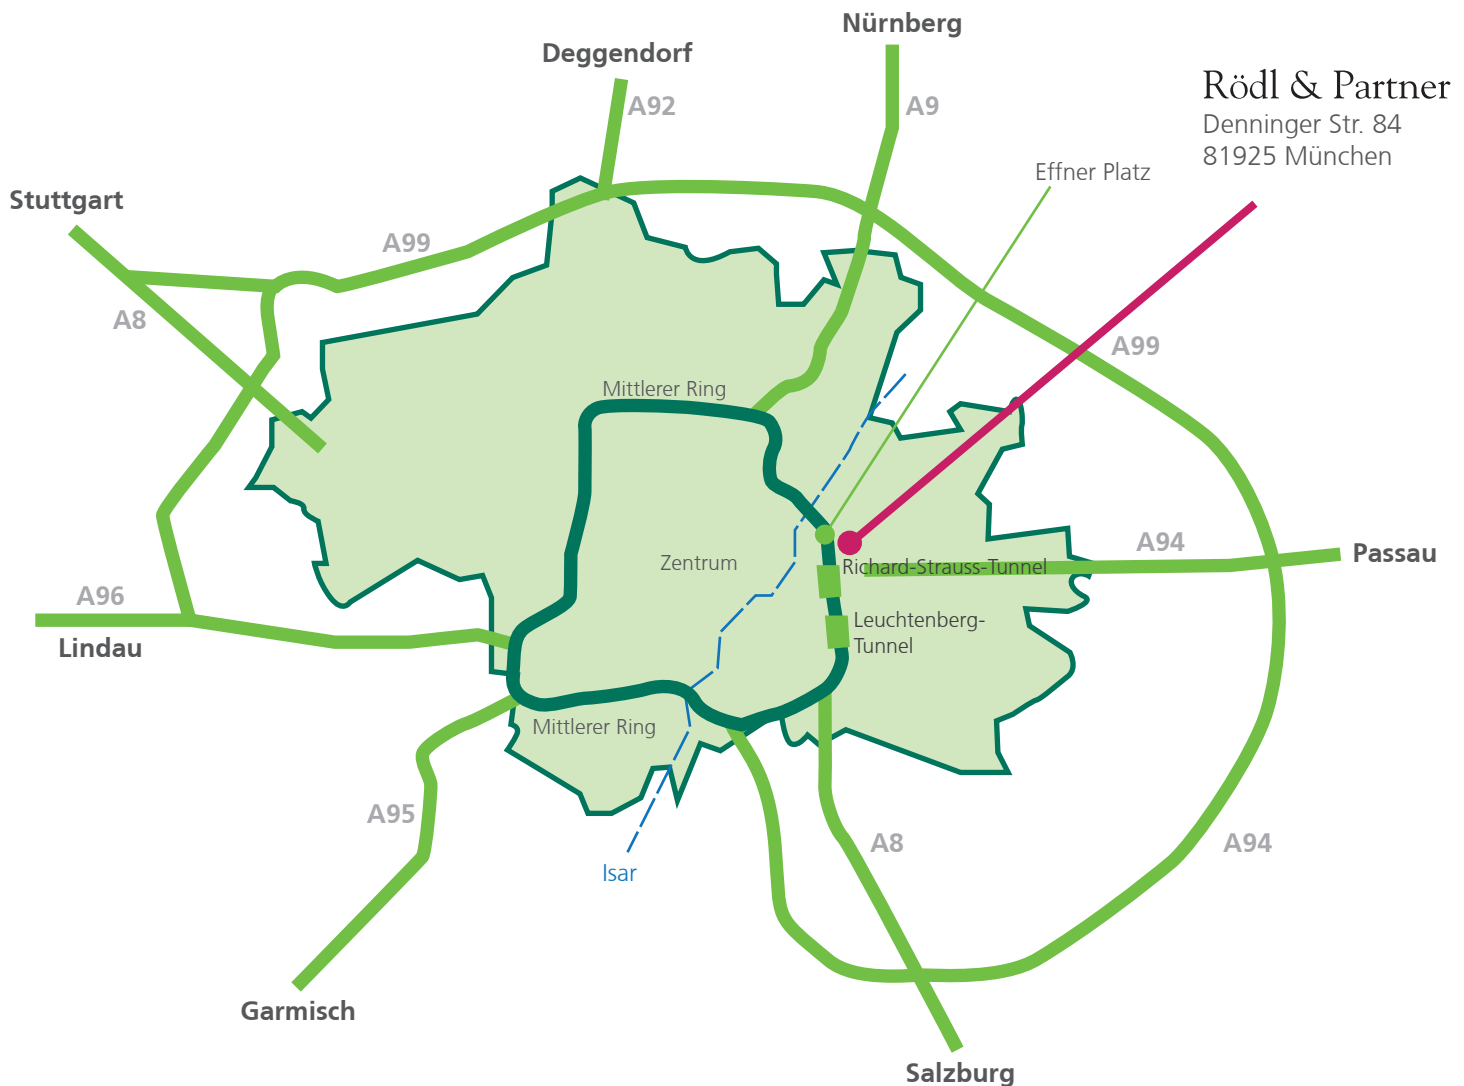

Anfahrt mit dem Auto

Von Autobahn Nürnberg:

A9 bis Autobahnende; Abfahrt Schwabing/Mittlerer Ring Ost, folgen Sie dem Mittleren Ring über die Isar (Isarring). Nach der Kennedy-Brücke die erste Ausfahrt rechts Richtung „Nürnberg“ ausfahren, in die rechte Spur einordnen, nicht in den Tunnel einfahren, in rechter Spur halten und weiter geradeaus über den Kreisverkehr am Effner-Platz (nicht rechts abbiegen!). Sie befinden sich jetzt auf der Richard-Strauss-Straße. An der nächsten Ampel links in die Denninger Straße einbiegen. Unsere Niederlassung befindet sich im Hochhaus des Forums Bogenhausen, direkt an der Kreuzung Richard-Strauss-Straße/Denninger Straße.

Von Autobahn Stuttgart oder Lindau:

Kurz vor München auf den Autobahnring A99 Richtung „Salzburg/Nürnberg“ fahren. Dieser folgen bis Autobahnkreuz München Nord, hier auf A9 Richtung München abbiegen. A9 bis Autobahnende; Abfahrt Schwabing/Mittlerer Ring Ost, folgen Sie dem Mittleren Ring über die Isar (Isarring). Nach der Kennedy-Brücke die erste Ausfahrt rechts Richtung „Nürnberg“ ausfahren, in die rechte Spur einordnen, nicht in den Tunnel einfahren, in rechter Spur halten und weiter geradeaus über den Kreisverkehr am Effner-Platz (nicht rechts abbiegen!). Sie befinden sich jetzt auf der Richard-Strauss-Straße. An der nächsten Ampel links in die Denninger Straße einbiegen; die nächste mögliche Straße links abbiegen. Unsere Niederlassung befindet sich im Hochhaus des Forums Bogenhausen, direkt an der Kreuzung Richard-Strauss-Straße/Denninger Straße.

Von Autobahn Garmisch oder Salzburg:

A95, bzw. A8 bis Autobahnende, Mittlerer Ring in Richtung „Ost“ fahren, dem Ring weiter durch den Leuchtenberg-Tunnel und den Richard-Strauss-Tunnel folgen und im Tunnel bei der Abfahrt Denninger Straße nach rechts abbiegen und in die Denninger Straße nach rechts einbiegen.